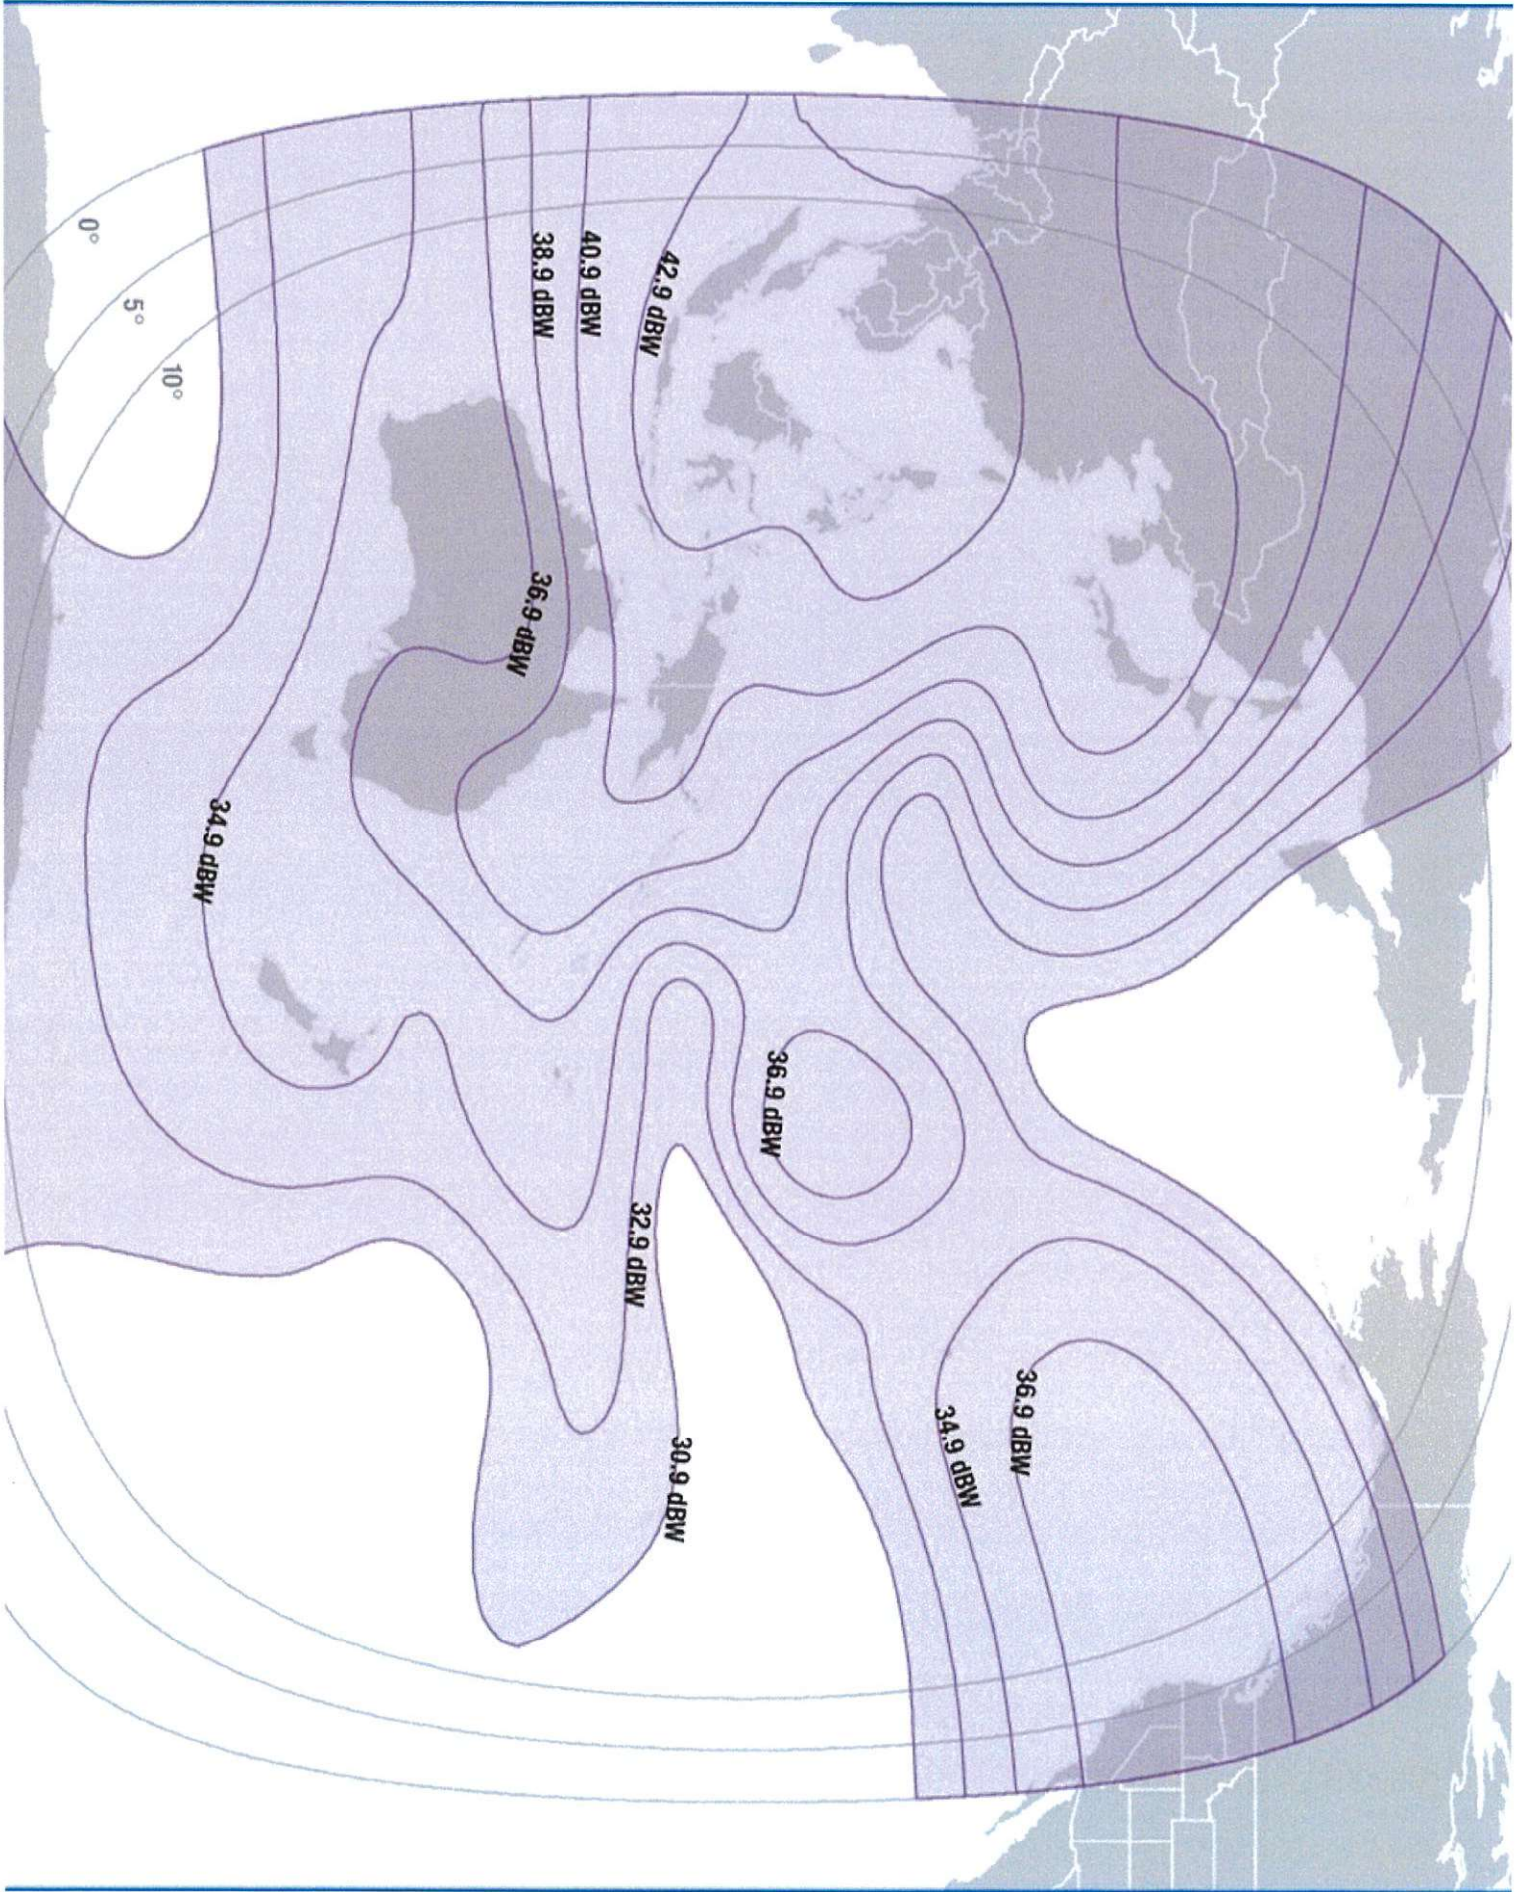

2025跨年海外衛星轉播資料:

轉播時段(GMT):  
轉播時段(台灣時間):

2024/12/31 15:45 GMT ~ 2024/12/31 16:10 GMT  
2024/12/31 23:45 ~ 2025/1/1 00:10

資訊	NTSC				PAL	
	亞洲/歐洲/ 非洲/中東	亞洲/紐澳/美西	美洲/歐洲/ 墨西哥/加勒比海	美國/加拿大	亞洲/紐澳/美西	歐洲
衛星	AsiaSat-5	IS-19	IS-34	Galaxy-16	IS-19	Eutelsat 7B
C or KU	C-Band	C-Band	C-Band	KU-Band	C-Band	KU-Band
軌道位置	Orb Location: 100.5° East	Orb Location: 166° East	Orb Location: 304.5° East	Orb Location: 99° West	Orb Location: 166° East	Orb Location: 7° East
頻寬	9MHz	9MHz	9MHz	9MHz	9MHz	9MHz
上星頻率	6111.5 MHz H-POL	6098.5 MHz V-POL	6266.5 MHz H-POL	14375.5 MHz V-POL	6098.9 MHz H-POL	14426.83 MHz V-POL
下星頻率	3886.5 MHz V-POL	3873.5 MHz H-POL	4041.5 MHz V-POL	12075.5 MHz H-POL	3873.9 MHz V-POL	11,126.83 MHz H-POL
調變資料	Modulation: DVB-S2 8PSK FEC: 2/3 Symbol Rate: 6.62 Mbps Roll Off: 0.35 Pilot: ON Format: 1080i 59.94Hz 16:9 HD MPEG-4 4:2:0	Modulation: DVB-S2 8PSK FEC: 2/3 Symbol Rate: 6.62 Mbps Roll Off: 0.35 Pilot: ON Format: 1080i 59.94Hz 16:9 HD MPEG-4 4:2:0	Modulation: DVB-S2 8PSK FEC: 2/3 Symbol Rate: 6.62 Mbps Roll Off: 0.35 Pilot: ON Format: 1080i 59.94Hz 16:9 HD MPEG-4 4:2:0	Modulation: DVB-S2 8PSK FEC: 2/3 Symbol Rate: 6.62 Mbps Roll Off: 0.35 Pilot: ON Format: 1080i 59.94Hz 16:9 HD MPEG-4 4:2:0	Modulation: DVB-S2 8PSK FEC: 2/3 Symbol Rate: 6.62 Mbps Roll Off: 0.35 Pilot: ON Format: 1080i 50Hz 16:9 HD MPEG-4 4:2:0	Modulation: DVB-S2 8PSK FEC: 2/3 Symbol Rate: 6.62 Mbps Roll Off: 0.35 Pilot: ON Format: 1080i 50Hz 16:9 HD MPEG-4 4:2:0

# ASIASAT

Reaching Further, Bringing You closer

## ASIASAT 5 100.5°E

C-BAND EIRP (dBW)

# America Beam Peak up to 52.4 dBW