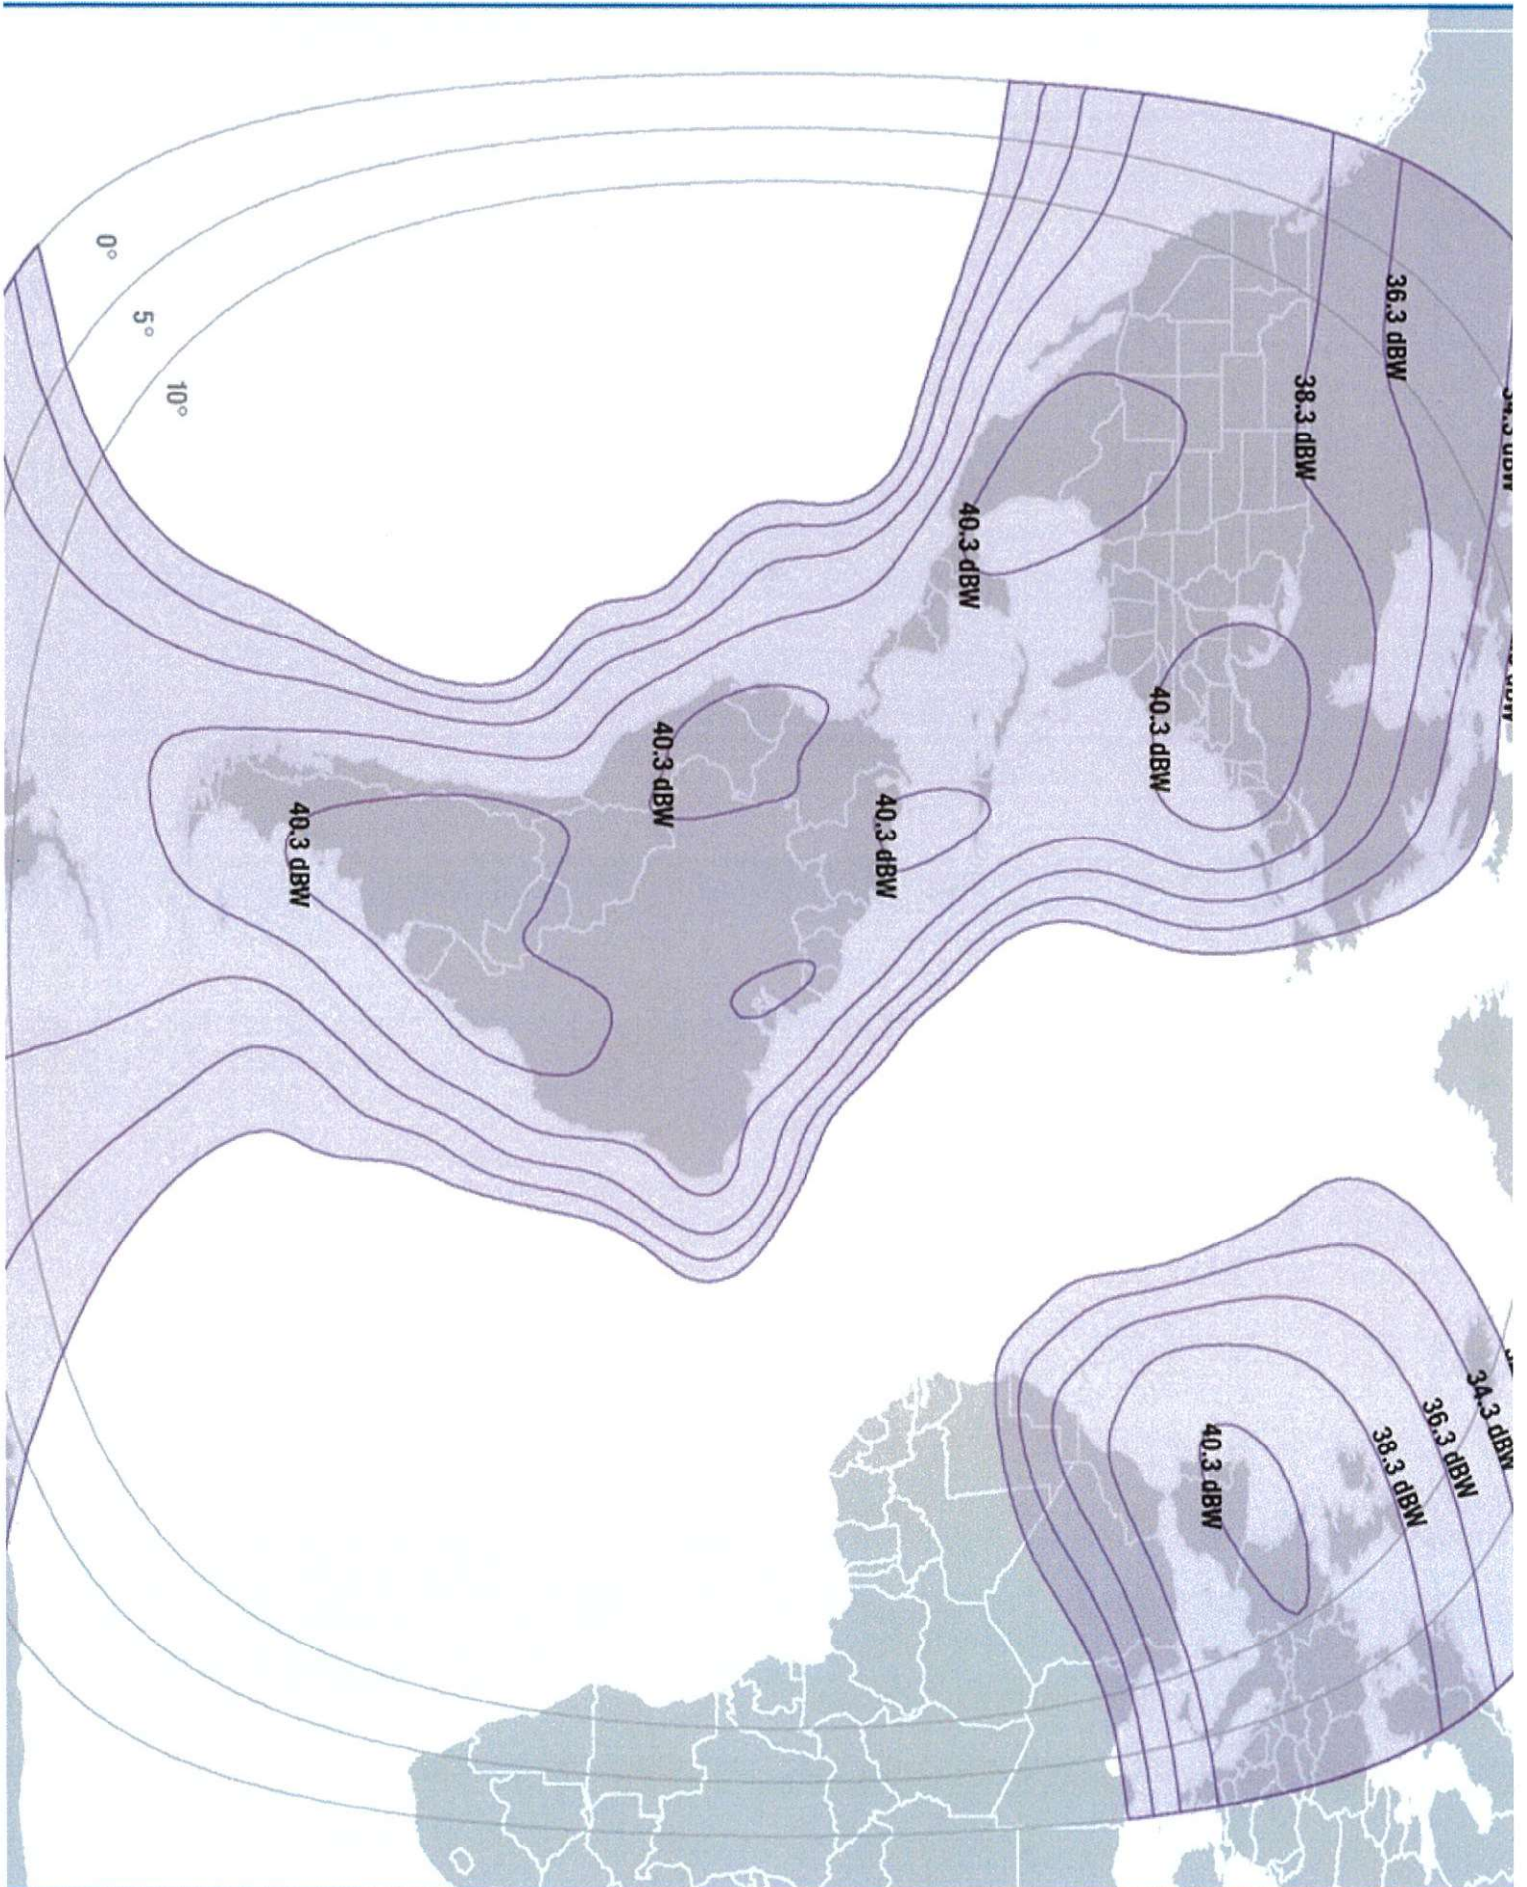

2025跨年海外衛星轉播資料:

轉播時段(GMT):  
轉播時段(台灣時間):

2024/12/31 15:45 GMT ~ 2024/12/31 16:10 GMT  
2024/12/31 23:45 ~ 2025/1/1 00:10

資訊	NTSC				PAL	
	亞洲/歐洲/ 非洲/中東	亞洲/紐澳/美西	美洲/歐洲/ 墨西哥/加勒比海	美國/加拿大	亞洲/紐澳/美西	歐洲
衛星	AsiaSat-5	IS-19	IS-34	Galaxy-16	IS-19	Eutelsat 7B
C or KU	C-Band	C-Band	C-Band	KU-Band	C-Band	KU-Band
軌道位置	Orb Location: 100.5° East	Orb Location: 166° East	Orb Location: 304.5° East	Orb Location: 99° West	Orb Location: 166° East	Orb Location: 7° East
頻寬	9MHz	9MHz	9MHz	9MHz	9MHz	9MHz
上星頻率	6111.5 MHz H-POL	6098.5 MHz V-POL	6266.5 MHz H-POL	14375.5 MHz V-POL	6098.9 MHz H-POL	14426.83 MHz V-POL
下星頻率	3886.5 MHz V-POL	3873.5 MHz H-POL	4041.5 MHz V-POL	12075.5 MHz H-POL	3873.9 MHz V-POL	11,126.83 MHz H-POL
調變資料	Modulation: DVB-S2 8PSK FEC: 2/3 Symbol Rate: 6.62 Mbps Roll Off: 0.35 Pilot: ON Format: 1080i 59.94Hz 16:9 HD MPEG-4 4:2:0	Modulation: DVB-S2 8PSK FEC: 2/3 Symbol Rate: 6.62 Mbps Roll Off: 0.35 Pilot: ON Format: 1080i 59.94Hz 16:9 HD MPEG-4 4:2:0	Modulation: DVB-S2 8PSK FEC: 2/3 Symbol Rate: 6.62 Mbps Roll Off: 0.35 Pilot: ON Format: 1080i 59.94Hz 16:9 HD MPEG-4 4:2:0	Modulation: DVB-S2 8PSK FEC: 2/3 Symbol Rate: 6.62 Mbps Roll Off: 0.35 Pilot: ON Format: 1080i 59.94Hz 16:9 HD MPEG-4 4:2:0	Modulation: DVB-S2 8PSK FEC: 2/3 Symbol Rate: 6.62 Mbps Roll Off: 0.35 Pilot: ON Format: 1080i 50Hz 16:9 HD MPEG-4 4:2:0	Modulation: DVB-S2 8PSK FEC: 2/3 Symbol Rate: 6.62 Mbps Roll Off: 0.35 Pilot: ON Format: 1080i 50Hz 16:9 HD MPEG-4 4:2:0

## ASIASAT 5 100.5°E

C-BAND EIRP (dBW)

# America Beam Peak up to 52.4 dBW